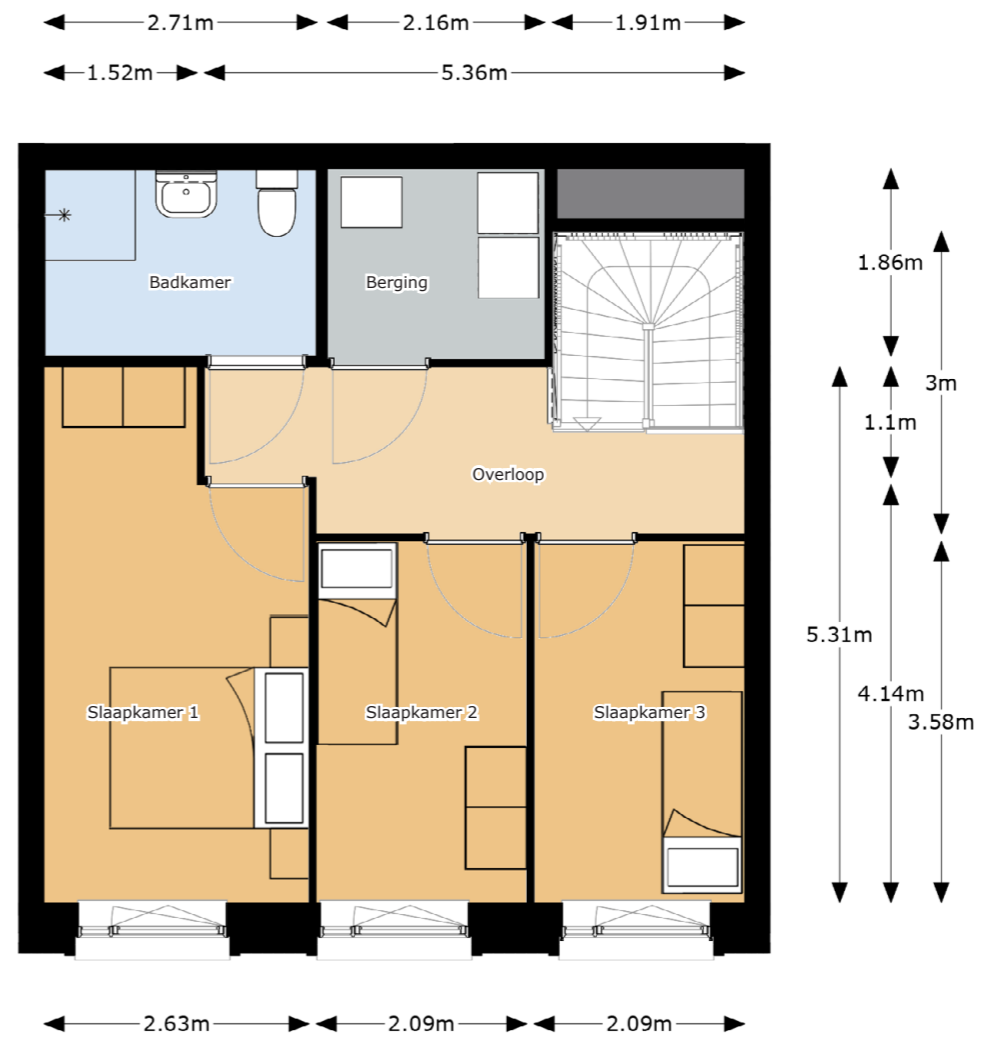

begane grond

eerste verdieping

### Maisonnette

Type H1:  
Hemsterhuisstraat 1K-2

- \* Woonoppervlakte: 68,20m<sup>2</sup>
- \* Woonkamer: 29,90m<sup>2</sup>
- \* Keuken: ca. 5,60m<sup>2</sup>
- \* Slaapkamers: ca. 12,70, 7,50, en 7,50m<sup>2</sup>
- \* Badkamer: ca. 5,00m<sup>2</sup>