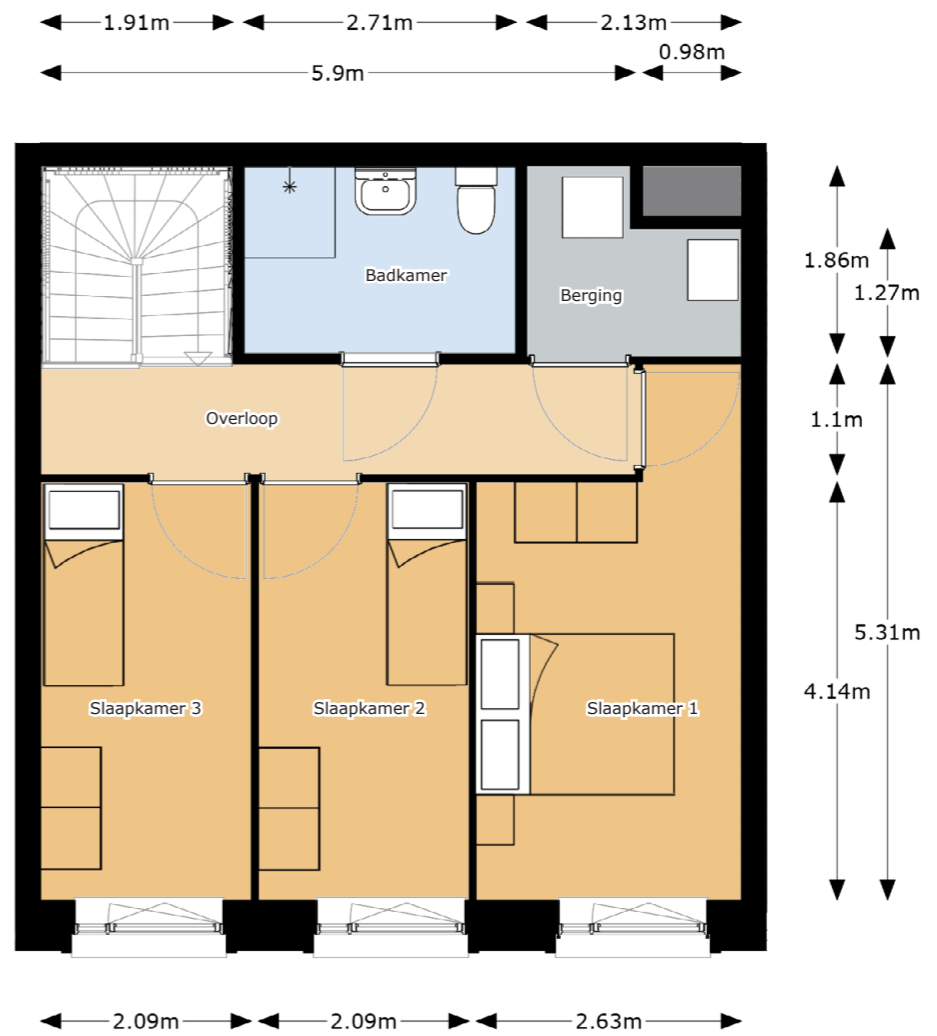

begane grond

eerste verdieping

Maisonnette

Type H:
Hemsterhuisstraat 1K-3

- * Woonoppervlakte: 68,80m²
- * Woonkamer: 29,00m²
- * Keuken: ca. 5,60m²
- * Slaapkamers: ca. 12,00, 8,60, en 8,60m²
- * Badkamer: ca. 5,00m²