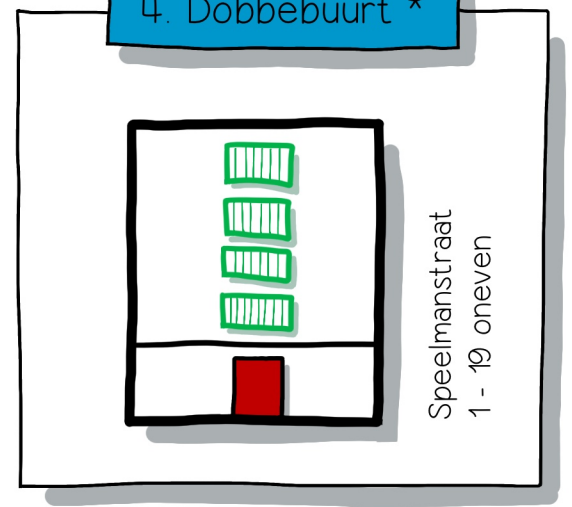

Verhuismogelijkheden huurders fase 1

1. Woningnet *

3. Anton Struikbuurt *

2. Nieuwbouwwoning Alliantie in Amsterdam *

4. Dobbebuurt *

5. Nieuwbouwwoning Nieuwenhuysenbuurt fase 1 *

Eerst: naar tijdelijke woning gedurende bouw nieuwbouwwoning

Optie 1: Tijdelijke woning via Woningnet

OF

Optie 2: Tijdelijke woning in Nieuwenhuysenbuurt fase 2 of 3 (wisselwoning)

Daarna: naar nieuwbouwwoning fase 1 Nieuwenhuysenbuurt

Fase 1 Nieuwenhuysenbuurt

Burg. Vening Meineszlaan 183 - 209 oneven
David Vosstraat 45 - 63 oneven
Slotermeerlaan 130 -150 even