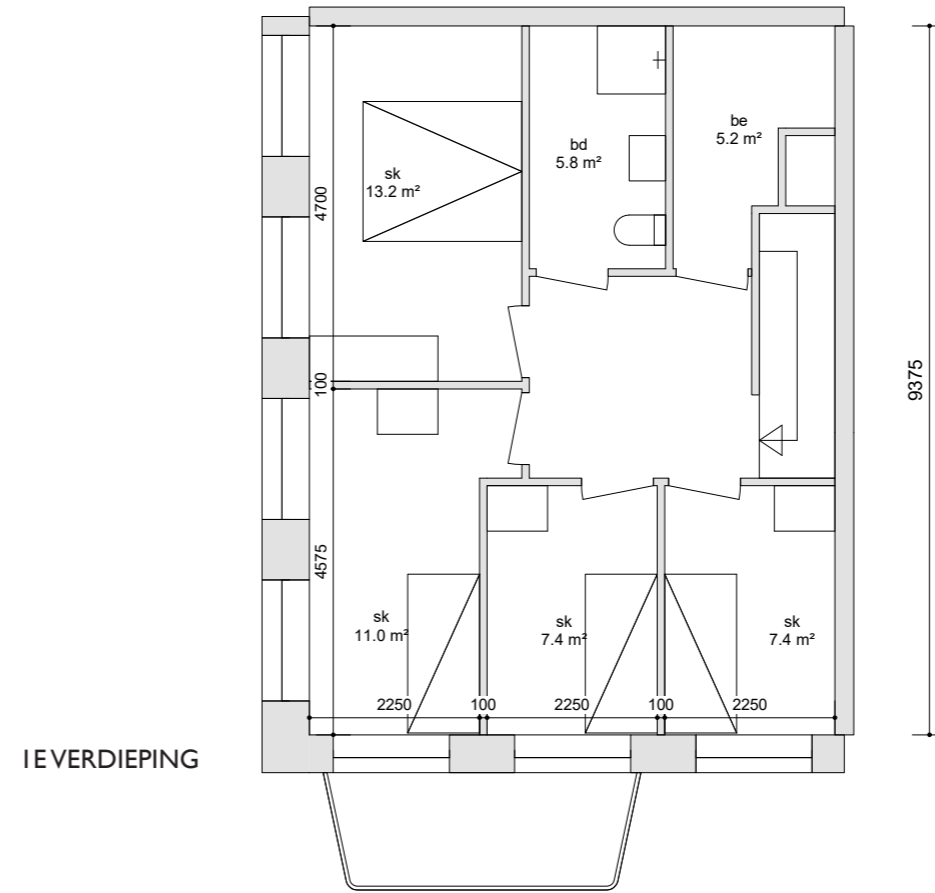

MAISONNETTE BLOK A/D - 4 KAMERS  
100 M2  
(komt 17 x voor)

BEGANE GROND

I E VERDIEPING

MAISONNETTE BLOK B - 4 KAMERS  
103 M2  
(komt 10 x voor)

BEGANE GROND

I E VERDIEPING

2-KAMER APPARTEMENT 2EVERDIEPING BLOK A/D  
49 M2  
(komt 52 x voor)

2-KAMER APPARTEMENT BLOK B  
43 M2  
(komt 3 x voor)

3-KAMER APPARTEMENT BLOK A/B  
64 M2  
(komt 24 x voor)

4-KAMER APPARTEMENT HOEKWONING BLOK D  
72 M2  
(komt 3 x voor)

4-KAMER APPARTEMENT HOEKWONING BLOK A  
78 M2  
(komt 5 x voor)

MAISONNETTE TUSSEN PARK BLOK C  
100 M2  
(komt 2 x voor)

I E VERDIEPING

MAISONNETTE HOEK PARK BLOK C  
114 M2  
(komt 2 x voor)

I E VERDIEPING

BEGANE GROND

BEGANE GROND

MAISONNETTE HOEK BINNENTUIN BLOK C  
100 M2  
(komt 1 x voor)

3-KAMER APPARTEMENT HOEK PARK BLOK C  
64 M2  
(komt 14 x voor)

3-KAMER APPARTEMENT BINNENTUIN BLOK C  
 58 M<sup>2</sup>  
 (komt 7 x voor)

2-KAMER APPARTEMENT HOEK BINNENTUIN BLOK C  
 50 M<sup>2</sup>  
 (komt 7 x voor)