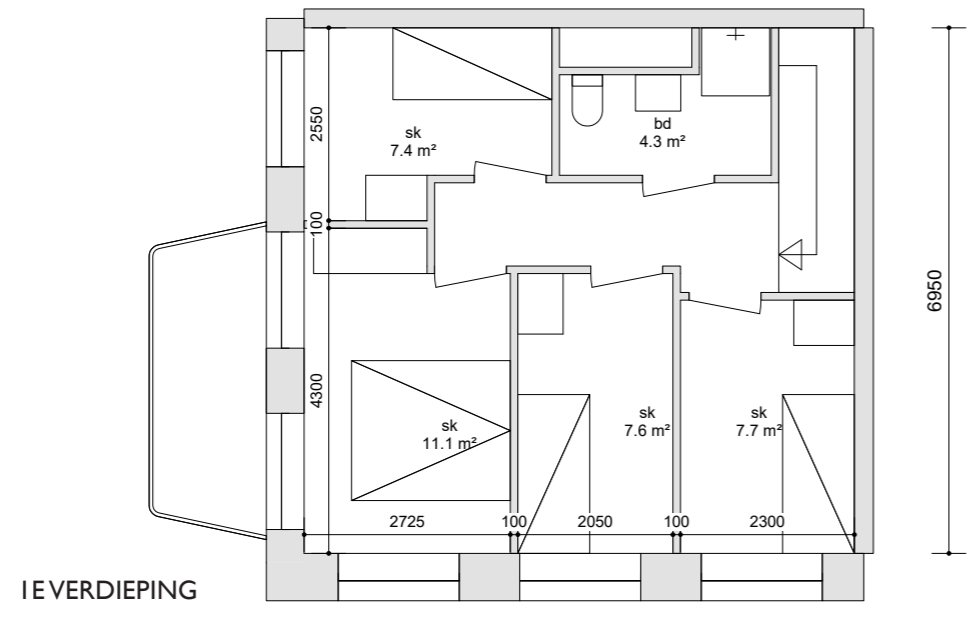

2-KAMER APPARTEMENT BLOK B  
43 M2  
(komt 3 x voor)

3-KAMER APPARTEMENT BLOK A/B  
64 M2  
(komt 24 x voor)

4-KAMER APPARTEMENT HOEKWONING BLOK D  
72 M2  
(komt 3 x voor)

4-KAMER APPARTEMENT HOEKWONING BLOK A  
78 M2  
(komt 5 x voor)

MAISONNETTE TUSSEN PARK BLOK C  
100 M2  
(komt 2 x voor)

I E VERDIEPING

MAISONNETTE HOEK PARK BLOK C  
114 M2  
(komt 2 x voor)

I E VERDIEPING

BEGANE GROND

BEGANE GROND

MAISONNETTE HOEK BINNENTUIN BLOK C  
100 M2  
(komt 1 x voor)

I E VERDIEPING

MAISONNETTE BINNENTUIN BLOK C  
116 M2  
(komt 1 x voor)

I E VERDIEPING

BEGANE GROND

BEGANE GROND

2-KAMER APPARTEMENT TUSSEN PARK BLOK C  
50 M2  
(komt 14 x voor)

2-KAMER APPARTEMENT HOEK BLOK C  
50 M2  
(komt 8 x voor)

3-KAMER APPARTEMENT HOEK PARK BLOK C  
64 M2  
(komt 14 x voor)

3-KAMER APPARTEMENT BINNENTUIN BLOK C  
 58 M<sup>2</sup>  
 (komt 7 x voor)

2-KAMER APPARTEMENT HOEK BINNENTUIN BLOK C  
 50 M<sup>2</sup>  
 (komt 7 x voor)