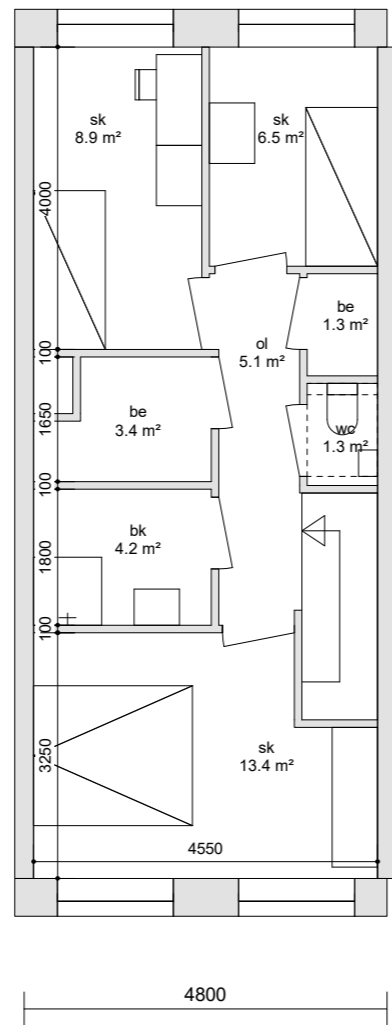

MAISONNETTE BLOK A/D - 4 KAMERS  
100 M2  
(komt 17 x voor)

BEGANE GROND

I E VERDIEPING

MAISONNETTE BLOK B - 4 KAMERS  
103 M2  
(komt 10 x voor)

BEGANE GROND

I E VERDIEPING

2-KAMER APPARTEMENT 2EVERDIEPING BLOK A/D  
49 M2  
(komt 52 x voor)

2-KAMER APPARTEMENT BLOK B  
43 M2  
(komt 3 x voor)

3-KAMER APPARTEMENT BLOK A/B  
64 M2  
(komt 24 x voor)

4-KAMER APPARTEMENT HOEKWONING BLOK D  
72 M2  
(komt 3 x voor)

4-KAMER APPARTEMENT HOEKWONING BLOK A  
78 M2  
(komt 5 x voor)

MAISONNETTE TUSSEN PARK BLOK C  
100 M2  
(komt 2 x voor)

I E VERDIEPING

MAISONNETTE HOEK PARK BLOK C  
114 M2  
(komt 2 x voor)

I E VERDIEPING

BEGANE GROND

BEGANE GROND

MAISONNETTE HOEK BINNENTUIN BLOK C  
100 M2  
(komt 1 x voor)

3-KAMER APPARTEMENT HOEK PARK BLOK C  
64 M2  
(komt 14 x voor)

3-KAMER APPARTEMENT BINNENTUIN BLOK C  
 58 M<sup>2</sup>  
 (komt 7 x voor)

2-KAMER APPARTEMENT HOEK BINNENTUIN BLOK C  
 50 M<sup>2</sup>  
 (komt 7 x voor)