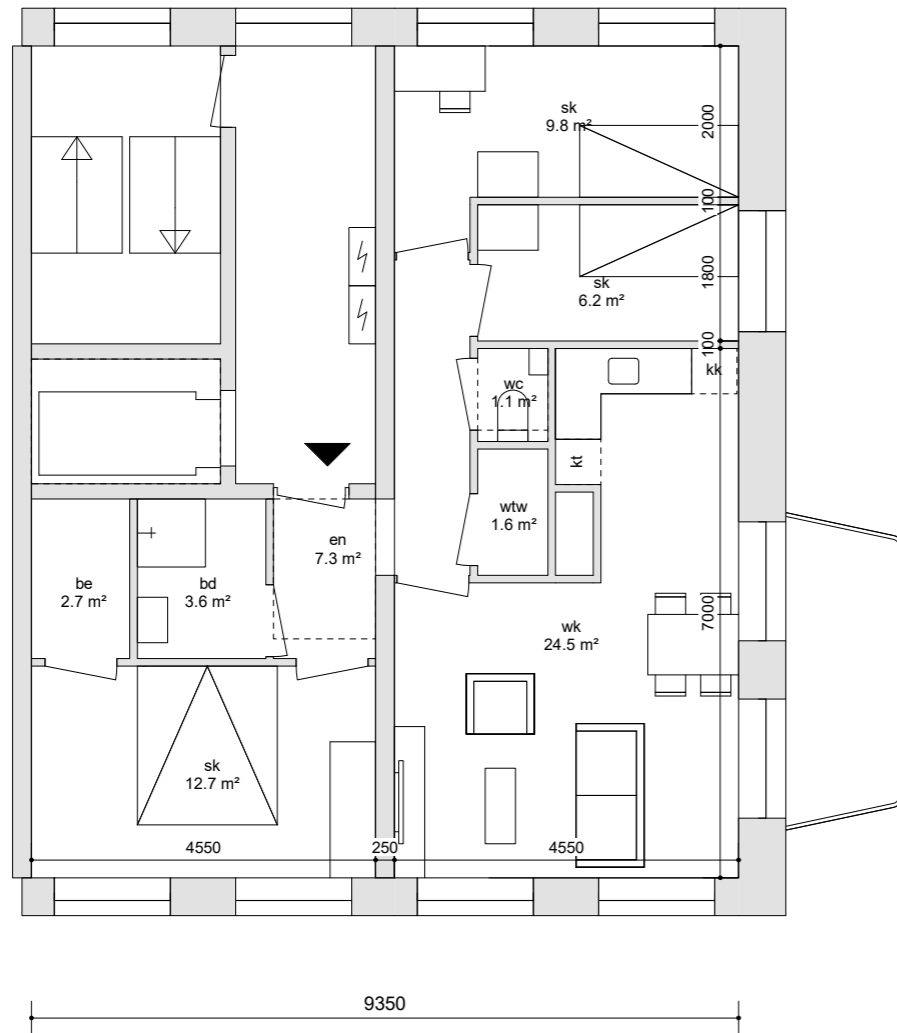

MAISONNETTE BLOK A/D - 4 KAMERS  
100 M2  
(komt 17 x voor)

BEGANE GROND

I E VERDIEPING

MAISONNETTE BLOK B - 4 KAMERS  
103 M2  
(komt 10 x voor)

BEGANE GROND

I E VERDIEPING

2-KAMER APPARTEMENT 2EVERDIEPING BLOK A/D  
49 M2  
(komt 52 x voor)

2-KAMER APPARTEMENT BLOK B  
43 M2  
(komt 3 x voor)

3-KAMER APPARTEMENT BLOK A/B  
64 M2  
(komt 24 x voor)

4-KAMER APPARTEMENT HOEKWONING BLOK D  
72 M2  
(komt 3 x voor)

4-KAMER APPARTEMENT HOEKWONING BLOK A  
78 M2  
(komt 5 x voor)

MAISONNETTE TUSSEN PARK BLOK C  
100 M2  
(komt 2 x voor)

I E VERDIEPING

MAISONNETTE HOEK PARK BLOK C  
114 M2  
(komt 2 x voor)

I E VERDIEPING

BEGANE GROND

BEGANE GROND

MAISONNETTE HOEK BINNENTUIN BLOK C  
100 M2  
(komt 1 x voor)