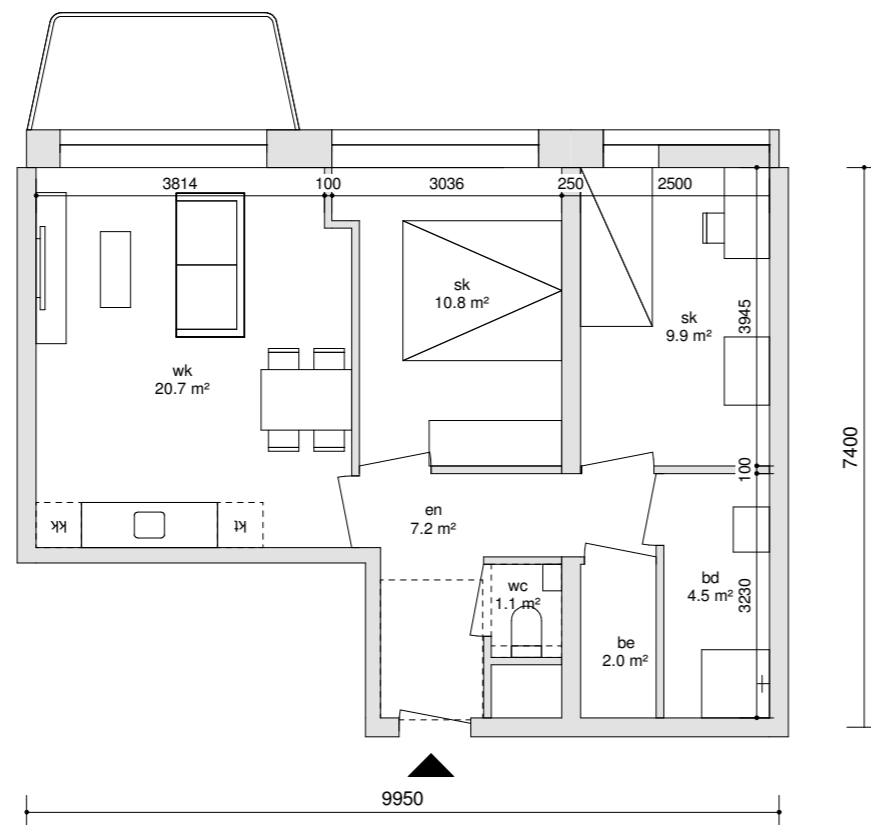

MAISONNETTE BLOK A/D - 4 KAMERS  
100 M2  
(komt 17 x voor)

BEGANE GROND

I E VERDIEPING

MAISONNETTE BLOK B - 4 KAMERS  
103 M2  
(komt 10 x voor)

BEGANE GROND

I E VERDIEPING

2-KAMER APPARTEMENT 2EVERDIEPING BLOK A/D  
49 M2  
(komt 52 x voor)

2-KAMER APPARTEMENT BLOK B  
43 M2  
(komt 3 x voor)

3-KAMER APPARTEMENT BLOK A/B  
64 M2  
(komt 24 x voor)

4-KAMER APPARTEMENT HOEKWONING BLOK D  
72 M2  
(komt 3 x voor)

4-KAMER APPARTEMENT HOEKWONING BLOK A  
78 M2  
(komt 5 x voor)

I E VERDIEPING

MAISONNETTE BINNENTUIN BLOK C  
116 M2  
(komt 1 x voor)

I E VERDIEPING

BEGANE GROND

BEGANE GROND

2-KAMER APPARTEMENT TUSSEN PARK BLOK C  
50 M2  
(komt 14 x voor)

2-KAMER APPARTEMENT HOEK BLOK C  
50 M2  
(komt 8 x voor)

3-KAMER APPARTEMENT HOEK PARK BLOK C  
64 M2  
(komt 14 x voor)

3-KAMER APPARTEMENT BINNENTUIN BLOK C  
 58 M<sup>2</sup>  
 (komt 7 x voor)

2-KAMER APPARTEMENT HOEK BINNENTUIN BLOK C  
 50 M<sup>2</sup>  
 (komt 7 x voor)