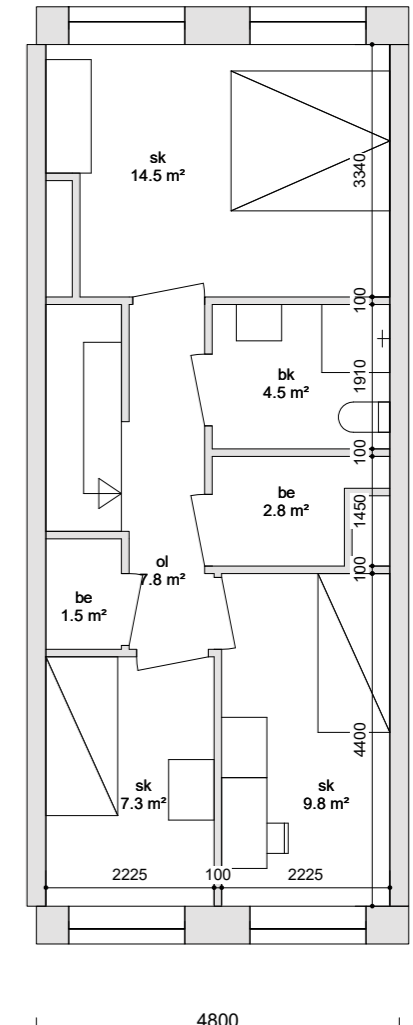

MAISONNETTE BLOK A/D - 4 KAMERS  
100 M2  
(komt 17 x voor)

BEGANE GROND

I E VERDIEPING

MAISONNETTE BLOK B - 4 KAMERS  
103 M2  
(komt 10 x voor)

BEGANE GROND

I E VERDIEPING

2-KAMER APPARTEMENT 2EVERDIEPING BLOK A/D  
49 M2  
(komt 52 x voor)

2-KAMER APPARTEMENT BLOK B  
43 M2  
(komt 3 x voor)

3-KAMER APPARTEMENT BLOK A/B  
64 M2  
(komt 24 x voor)

4-KAMER APPARTEMENT HOEKWONING BLOK D  
72 M2  
(komt 3 x voor)

4-KAMER APPARTEMENT HOEKWONING BLOK A  
78 M2  
(komt 5 x voor)

MAISONNETTE TUSSEN PARK BLOK C  
100 M2  
(komt 2 x voor)

I E VERDIEPING

MAISONNETTE HOEK PARK BLOK C  
114 M2  
(komt 2 x voor)

I E VERDIEPING

BEGANE GROND

BEGANE GROND

MAISONNETTE HOEK BINNENTUIN BLOK C  
100 M2  
(komt 1 x voor)

3-KAMER APPARTEMENT HOEK PARK BLOK C  
64 M2  
(komt 14 x voor)

3-KAMER APPARTEMENT BINNENTUIN BLOK C  
 58 M<sup>2</sup>  
 (komt 7 x voor)

2-KAMER APPARTEMENT HOEK BINNENTUIN BLOK C  
 50 M<sup>2</sup>  
 (komt 7 x voor)