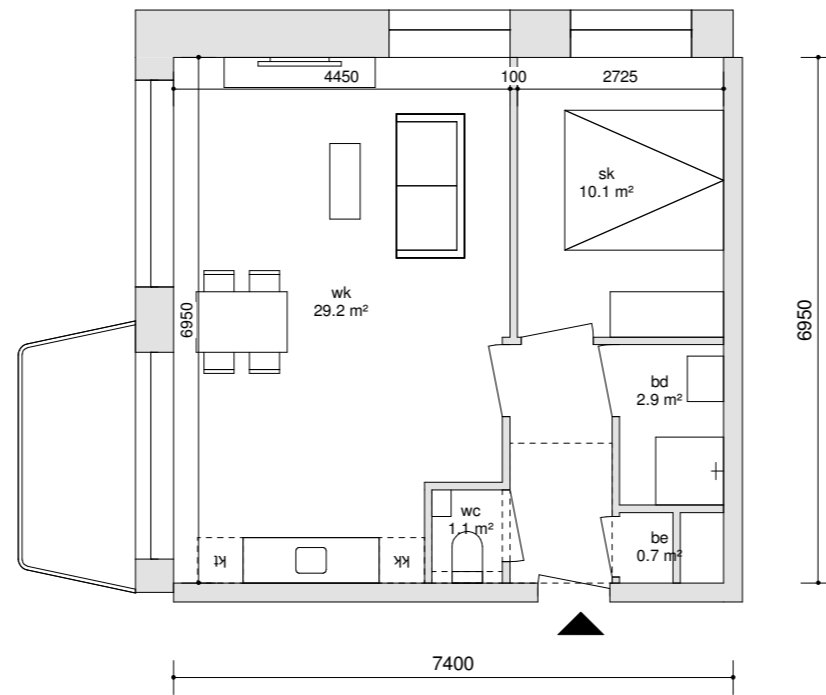

MAISONNETTE BLOK A/D - 4 KAMERS  
100 M2  
(komt 17 x voor)

BEGANE GROND

I E VERDIEPING

MAISONNETTE BLOK B - 4 KAMERS  
103 M2  
(komt 10 x voor)

BEGANE GROND

I E VERDIEPING

2-KAMER APPARTEMENT 2EVERDIEPING BLOK A/D  
49 M2  
(komt 52 x voor)

2-KAMER APPARTEMENT BLOK B  
43 M2  
(komt 3 x voor)

3-KAMER APPARTEMENT BLOK A/B  
64 M2  
(komt 24 x voor)

4-KAMER APPARTEMENT HOEKWONING BLOK D  
72 M2  
(komt 3 x voor)

4-KAMER APPARTEMENT HOEKWONING BLOK A  
78 M2  
(komt 5 x voor)

I E VERDIEPING

MAISONNETTE BINNENTUIN BLOK C  
116 M2  
(komt 1 x voor)

I E VERDIEPING

BEGANE GROND

BEGANE GROND

2-KAMER APPARTEMENT TUSSEN PARK BLOK C  
50 M2  
(komt 14 x voor)

2-KAMER APPARTEMENT HOEK BLOK C  
50 M2  
(komt 8 x voor)

3-KAMER APPARTEMENT HOEK PARK BLOK C  
64 M2  
(komt 14 x voor)

3-KAMER APPARTEMENT BINNENTUIN BLOK C  
 58 M<sup>2</sup>  
 (komt 7 x voor)

2-KAMER APPARTEMENT HOEK BINNENTUIN BLOK C  
 50 M<sup>2</sup>  
 (komt 7 x voor)