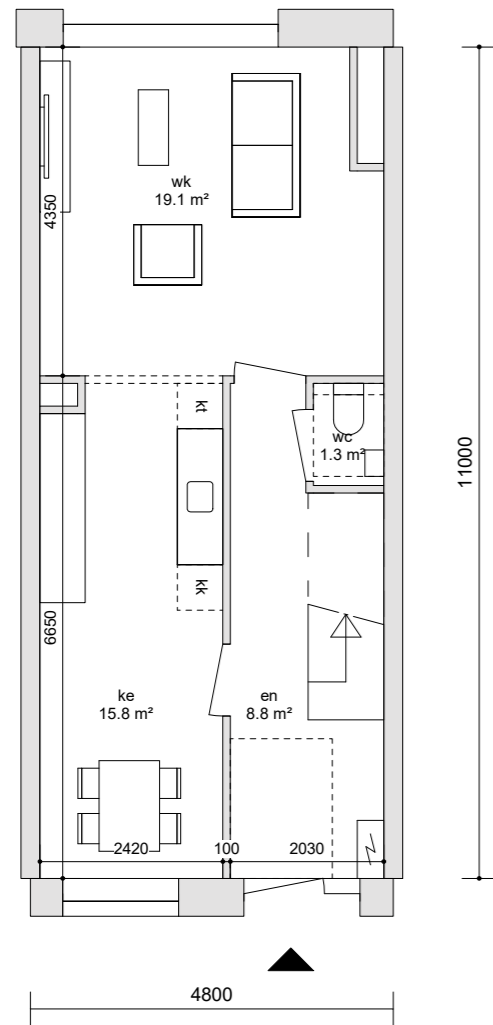

MAISONNETTE BLOK A/D - 4 KAMERS  
100 M2  
(komt 17 x voor)

BEGANE GROND

I E VERDIEPING

MAISONNETTE BLOK B - 4 KAMERS  
103 M2  
(komt 10 x voor)

BEGANE GROND

I E VERDIEPING

2-KAMER APPARTEMENT 2EVERDIEPING BLOK A/D  
49 M2  
(komt 52 x voor)

2-KAMER APPARTEMENT BLOK B  
43 M2  
(komt 3 x voor)

3-KAMER APPARTEMENT BLOK A/B  
64 M2  
(komt 24 x voor)

4-KAMER APPARTEMENT HOEKWONING BLOK D  
72 M2  
(komt 3 x voor)

4-KAMER APPARTEMENT HOEKWONING BLOK A  
78 M2  
(komt 5 x voor)

MAISONNETTE TUSSEN PARK BLOK C  
100 M2  
(komt 2 x voor)

I E VERDIEPING

MAISONNETTE HOEK PARK BLOK C  
114 M2  
(komt 2 x voor)

I E VERDIEPING

BEGANE GROND

BEGANE GROND

MAISONNETTE HOEK BINNENTUIN BLOK C  
100 M2  
(komt 1 x voor)

3-KAMER APPARTEMENT HOEK PARK BLOK C  
64 M2  
(komt 14 x voor)

3-KAMER APPARTEMENT BINNENTUIN BLOK C  
 58 M<sup>2</sup>  
 (komt 7 x voor)

2-KAMER APPARTEMENT HOEK BINNENTUIN BLOK C  
 50 M<sup>2</sup>  
 (komt 7 x voor)