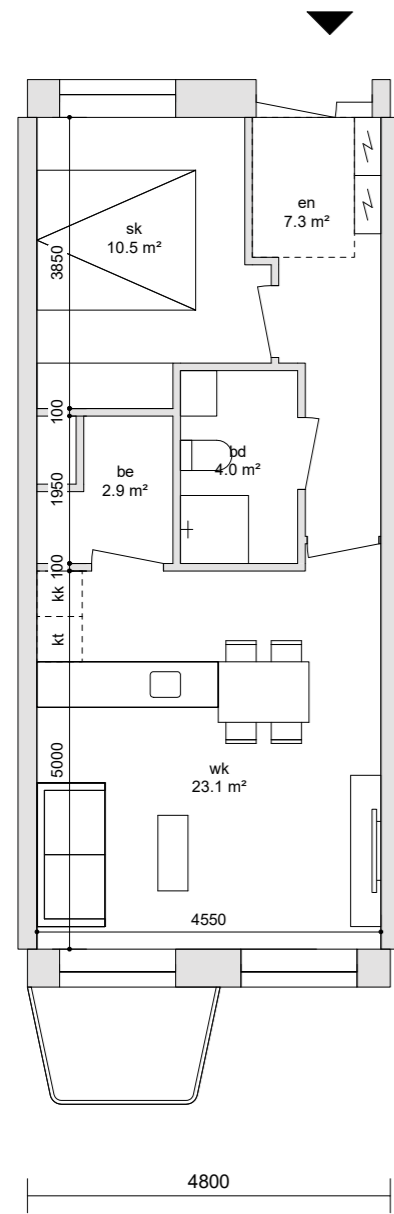

MAISONNETTE BLOK A/D - 4 KAMERS  
100 M2  
(komt 17 x voor)

BEGANE GROND

I E VERDIEPING

MAISONNETTE BLOK B - 4 KAMERS  
103 M2  
(komt 10 x voor)

BEGANE GROND

I E VERDIEPING

2-KAMER APPARTEMENT 2EVERDIEPING BLOK A/D  
49 M2  
(komt 52 x voor)

2-KAMER APPARTEMENT BLOK B  
43 M2  
(komt 3 x voor)

3-KAMER APPARTEMENT BLOK A/B  
64 M2  
(komt 24 x voor)

4-KAMER APPARTEMENT HOEKWONING BLOK D  
72 M2  
(komt 3 x voor)

4-KAMER APPARTEMENT HOEKWONING BLOK A  
78 M2  
(komt 5 x voor)

MAISONNETTE TUSSEN PARK BLOK C  
100 M2  
(komt 2 x voor)

I E VERDIEPING

MAISONNETTE HOEK PARK BLOK C  
114 M2  
(komt 2 x voor)

I E VERDIEPING

BEGANE GROND

BEGANE GROND

MAISONNETTE HOEK BINNENTUIN BLOK C  
100 M2  
(komt 1 x voor)

3-KAMER APPARTEMENT HOEK PARK BLOK C  
64 M2  
(komt 14 x voor)

3-KAMER APPARTEMENT BINNENTUIN BLOK C  
 58 M<sup>2</sup>  
 (komt 7 x voor)

2-KAMER APPARTEMENT HOEK BINNENTUIN BLOK C  
 50 M<sup>2</sup>  
 (komt 7 x voor)