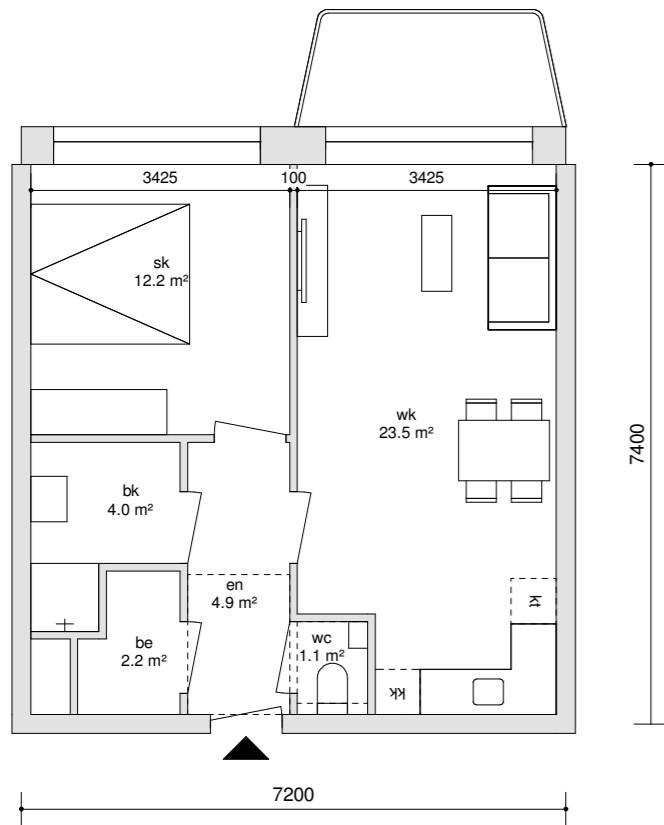

MAISONNETTE BLOK A/D - 4 KAMERS  
100 M2  
(komt 17 x voor)

BEGANE GROND

I E VERDIEPING

MAISONNETTE BLOK B - 4 KAMERS  
103 M2  
(komt 10 x voor)

BEGANE GROND

I E VERDIEPING

2-KAMER APPARTEMENT 2EVERDIEPING BLOK A/D  
49 M2  
(komt 52 x voor)

2-KAMER APPARTEMENT BLOK B  
43 M2  
(komt 3 x voor)

3-KAMER APPARTEMENT BLOK A/B  
64 M2  
(komt 24 x voor)

4-KAMER APPARTEMENT HOEKWONING BLOK D  
72 M2  
(komt 3 x voor)

4-KAMER APPARTEMENT HOEKWONING BLOK A  
78 M2  
(komt 5 x voor)

I E VERDIEPING

MAISONNETTE BINNENTUIN BLOK C  
116 M2  
(komt 1 x voor)

I E VERDIEPING

BEGANE GROND

BEGANE GROND

2-KAMER APPARTEMENT TUSSEN PARK BLOK C  
50 M2  
(komt 14 x voor)

2-KAMER APPARTEMENT HOEK BLOK C  
50 M2  
(komt 8 x voor)

3-KAMER APPARTEMENT HOEK PARK BLOK C  
64 M2  
(komt 14 x voor)

3-KAMER APPARTEMENT BINNENTUIN BLOK C  
 58 M<sup>2</sup>  
 (komt 7 x voor)

2-KAMER APPARTEMENT HOEK BINNENTUIN BLOK C  
 50 M<sup>2</sup>  
 (komt 7 x voor)