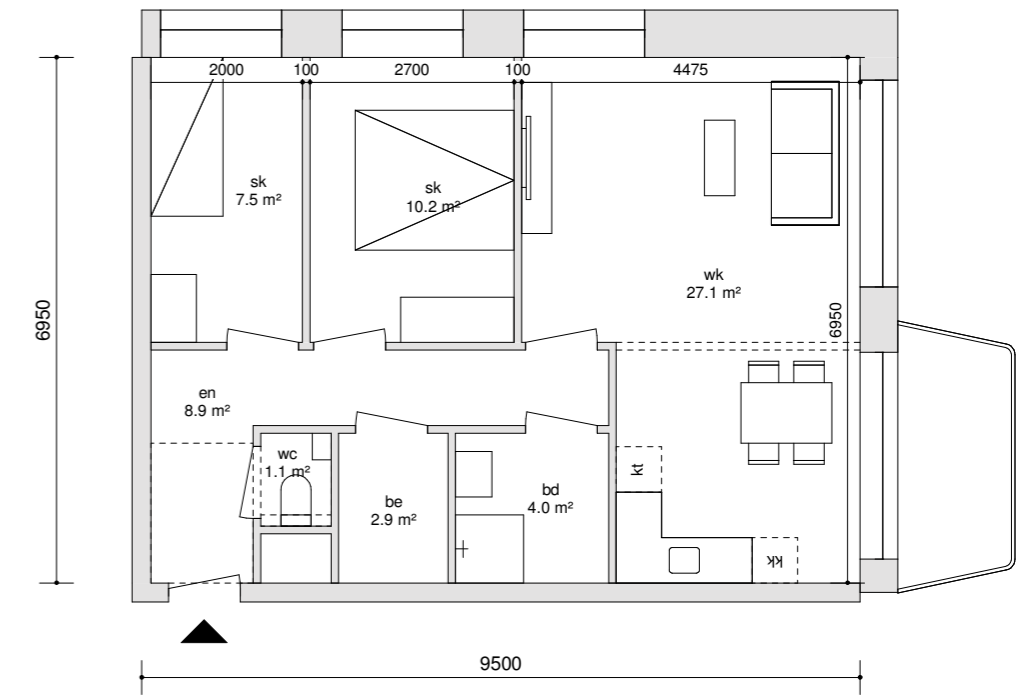

MAISONNETTE BLOK A/D - 4 KAMERS  
100 M2  
(komt 17 x voor)

BEGANE GROND

I E VERDIEPING

MAISONNETTE BLOK B - 4 KAMERS  
103 M2  
(komt 10 x voor)

BEGANE GROND

I E VERDIEPING

2-KAMER APPARTEMENT 2EVERDIEPING BLOK A/D  
49 M2  
(komt 52 x voor)

2-KAMER APPARTEMENT BLOK B  
43 M2  
(komt 3 x voor)

3-KAMER APPARTEMENT BLOK A/B  
64 M2  
(komt 24 x voor)

4-KAMER APPARTEMENT HOEKWONING BLOK D  
72 M2  
(komt 3 x voor)

4-KAMER APPARTEMENT HOEKWONING BLOK A  
78 M2  
(komt 5 x voor)

I E VERDIEPING

MAISONNETTE BINNENTUIN BLOK C  
116 M2  
(komt 1 x voor)

I E VERDIEPING

BEGANE GROND

BEGANE GROND

2-KAMER APPARTEMENT TUSSEN PARK BLOK C  
50 M2  
(komt 14 x voor)

2-KAMER APPARTEMENT HOEK BLOK C  
50 M2  
(komt 8 x voor)

3-KAMER APPARTEMENT HOEK PARK BLOK C  
64 M2  
(komt 14 x voor)

3-KAMER APPARTEMENT BINNENTUIN BLOK C  
 58 M<sup>2</sup>  
 (komt 7 x voor)

2-KAMER APPARTEMENT HOEK BINNENTUIN BLOK C  
 50 M<sup>2</sup>  
 (komt 7 x voor)