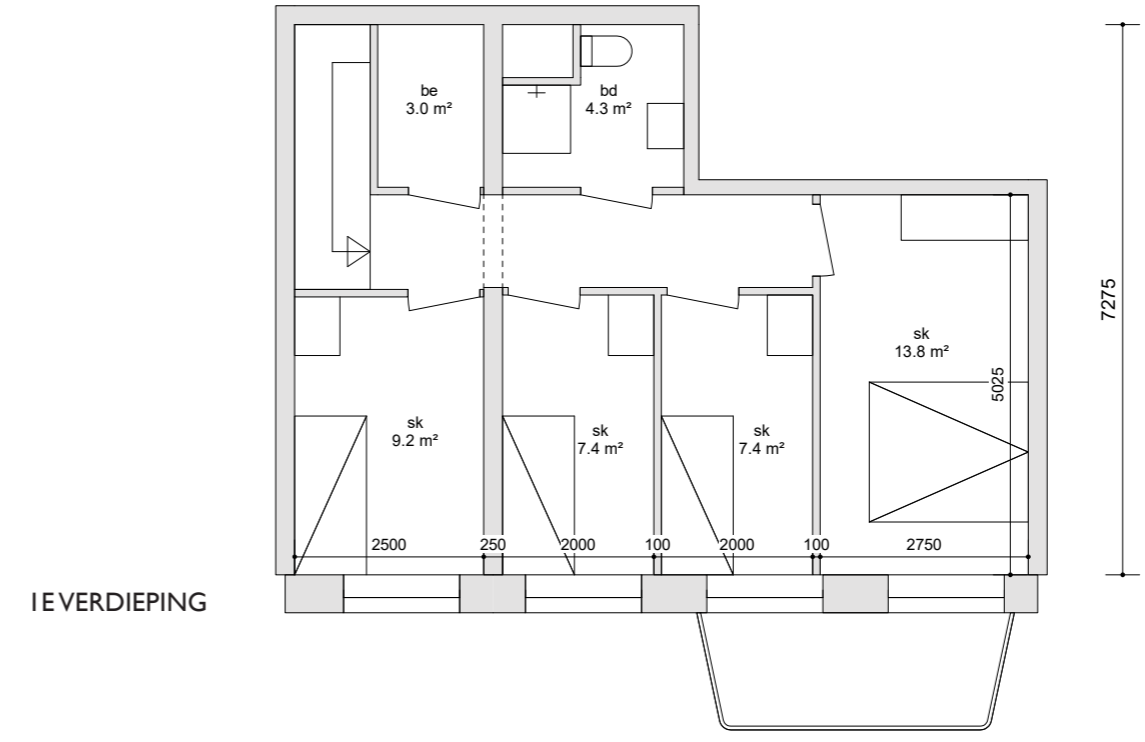

2-KAMER APPARTEMENT BLOK B  
43 M2  
(komt 3 x voor)

3-KAMER APPARTEMENT BLOK A/B  
64 M2  
(komt 24 x voor)

4-KAMER APPARTEMENT HOEKWONING BLOK D  
72 M2  
(komt 3 x voor)

4-KAMER APPARTEMENT HOEKWONING BLOK A  
78 M2  
(komt 5 x voor)

MAISONNETTE TUSSEN PARK BLOK C  
100 M2  
(komt 2 x voor)

I E VERDIEPING

MAISONNETTE HOEK PARK BLOK C  
114 M2  
(komt 2 x voor)

I E VERDIEPING

BEGANE GROND

BEGANE GROND

MAISONNETTE HOEK BINNENTUIN BLOK C  
100 M2  
(komt 1 x voor)

I E VERDIEPING

MAISONNETTE BINNENTUIN BLOK C  
116 M2  
(komt 1 x voor)

I E VERDIEPING

BEGANE GROND

BEGANE GROND

2-KAMER APPARTEMENT TUSSEN PARK BLOK C  
50 M2  
(komt 14 x voor)

2-KAMER APPARTEMENT HOEK BLOK C  
50 M2  
(komt 8 x voor)

3-KAMER APPARTEMENT HOEK PARK BLOK C  
64 M2  
(komt 14 x voor)

3-KAMER APPARTEMENT BINNENTUIN BLOK C  
 58 M<sup>2</sup>  
 (komt 7 x voor)

2-KAMER APPARTEMENT HOEK BINNENTUIN BLOK C  
 50 M<sup>2</sup>  
 (komt 7 x voor)