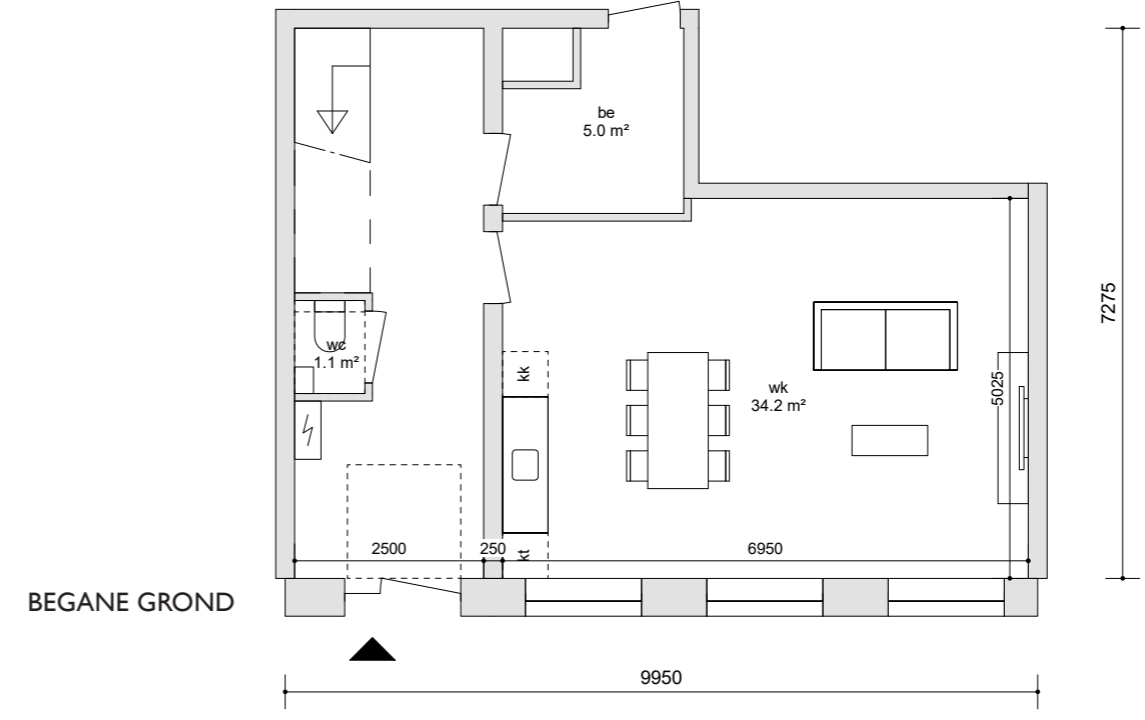

MAISONNETTE BLOK A/D - 4 KAMERS  
100 M2  
(komt 17 x voor)

BEGANE GROND

I E VERDIEPING

MAISONNETTE BLOK B - 4 KAMERS  
103 M2  
(komt 10 x voor)

BEGANE GROND

I E VERDIEPING

2-KAMER APPARTEMENT 2EVERDIEPING BLOK A/D  
49 M2  
(komt 52 x voor)

MAISONNETTE TUSSEN PARK BLOK C  
100 M2  
(komt 2 x voor)

I E VERDIEPING

MAISONNETTE HOEK PARK BLOK C  
114 M2  
(komt 2 x voor)

I E VERDIEPING

BEGANE GROND

BEGANE GROND

MAISONNETTE HOEK BINNENTUIN BLOK C  
100 M2  
(komt 1 x voor)

I E VERDIEPING

MAISONNETTE BINNENTUIN BLOK C  
116 M2  
(komt 1 x voor)

I E VERDIEPING

BEGANE GROND

BEGANE GROND

2-KAMER APPARTEMENT TUSSEN PARK BLOK C  
50 M2  
(komt 14 x voor)

2-KAMER APPARTEMENT HOEK BLOK C  
50 M2  
(komt 8 x voor)

3-KAMER APPARTEMENT HOEK PARK BLOK C  
64 M2  
(komt 14 x voor)

3-KAMER APPARTEMENT BINNENTUIN BLOK C  
 58 M<sup>2</sup>  
 (komt 7 x voor)

2-KAMER APPARTEMENT HOEK BINNENTUIN BLOK C  
 50 M<sup>2</sup>  
 (komt 7 x voor)