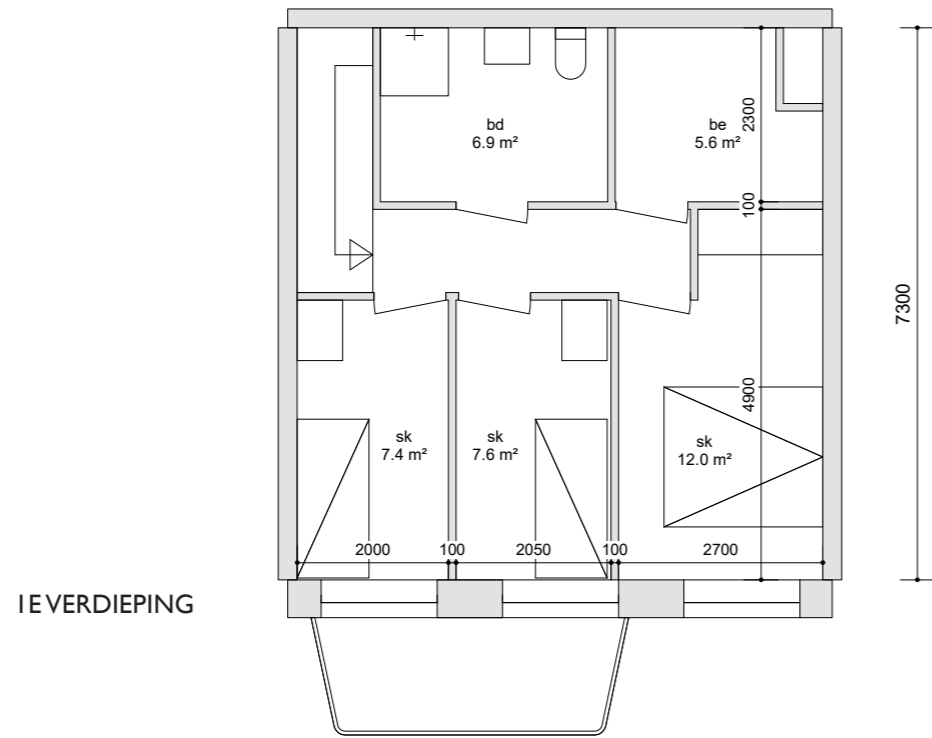

MAISONNETTE BLOK A/D - 4 KAMERS  
100 M2  
(komt 17 x voor)

BEGANE GROND

I E VERDIEPING

MAISONNETTE BLOK B - 4 KAMERS  
103 M2  
(komt 10 x voor)

BEGANE GROND

I E VERDIEPING

2-KAMER APPARTEMENT 2EVERDIEPING BLOK A/D  
49 M2  
(komt 52 x voor)

2-KAMER APPARTEMENT BLOK B  
43 M2  
(komt 3 x voor)

3-KAMER APPARTEMENT BLOK A/B  
64 M2  
(komt 24 x voor)

4-KAMER APPARTEMENT HOEKWONING BLOK D  
72 M2  
(komt 3 x voor)

4-KAMER APPARTEMENT HOEKWONING BLOK A  
78 M2  
(komt 5 x voor)

MAISONNETTE TUSSEN PARK BLOK C  
100 M2  
(komt 2 x voor)

I E VERDIEPING

MAISONNETTE HOEK PARK BLOK C  
114 M2  
(komt 2 x voor)

I E VERDIEPING

BEGANE GROND

BEGANE GROND

MAISONNETTE HOEK BINNENTUIN BLOK C  
100 M2  
(komt 1 x voor)

3-KAMER APPARTEMENT HOEK PARK BLOK C  
64 M2  
(komt 14 x voor)

3-KAMER APPARTEMENT BINNENTUIN BLOK C  
 58 M<sup>2</sup>  
 (komt 7 x voor)

2-KAMER APPARTEMENT HOEK BINNENTUIN BLOK C  
 50 M<sup>2</sup>  
 (komt 7 x voor)