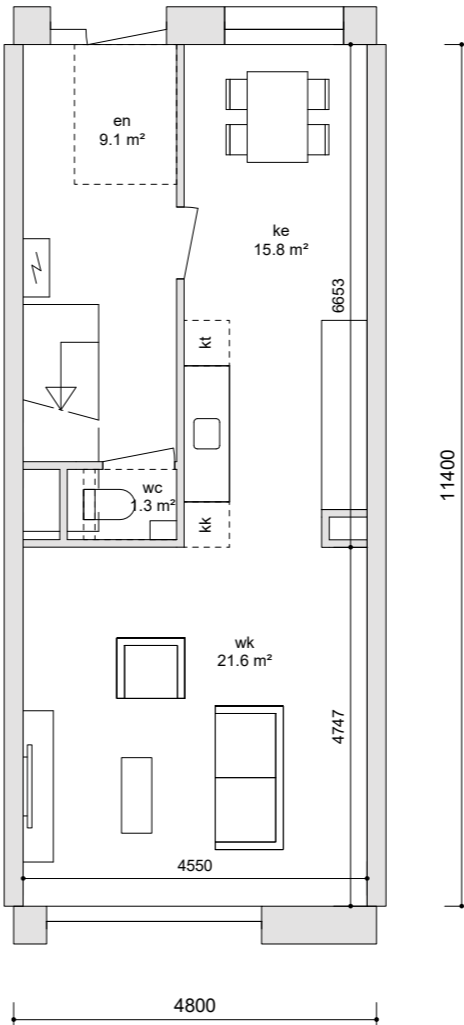

MAISONNETTE BLOK A/D - 4 KAMERS  
100 M2  
(komt 17 x voor)

BEGANE GROND

I E VERDIEPING

MAISONNETTE BLOK B - 4 KAMERS  
103 M2  
(komt 10 x voor)

BEGANE GROND

I E VERDIEPING

2-KAMER APPARTEMENT 2EVERDIEPING BLOK A/D  
49 M2  
(komt 52 x voor)

2-KAMER APPARTEMENT BLOK B  
43 M2  
(komt 3 x voor)

3-KAMER APPARTEMENT BLOK A/B  
64 M2  
(komt 24 x voor)

4-KAMER APPARTEMENT HOEKWONING BLOK D  
72 M2  
(komt 3 x voor)

4-KAMER APPARTEMENT HOEKWONING BLOK A  
78 M2  
(komt 5 x voor)

MAISONNETTE TUSSEN PARK BLOK C  
100 M2  
(komt 2 x voor)

I E VERDIEPING

MAISONNETTE HOEK PARK BLOK C  
114 M2  
(komt 2 x voor)

I E VERDIEPING

BEGANE GROND

BEGANE GROND

MAISONNETTE HOEK BINNENTUIN BLOK C  
100 M2  
(komt 1 x voor)

3-KAMER APPARTEMENT HOEK PARK BLOK C  
64 M2  
(komt 14 x voor)

3-KAMER APPARTEMENT BINNENTUIN BLOK C  
 58 M<sup>2</sup>  
 (komt 7 x voor)

2-KAMER APPARTEMENT HOEK BINNENTUIN BLOK C  
 50 M<sup>2</sup>  
 (komt 7 x voor)