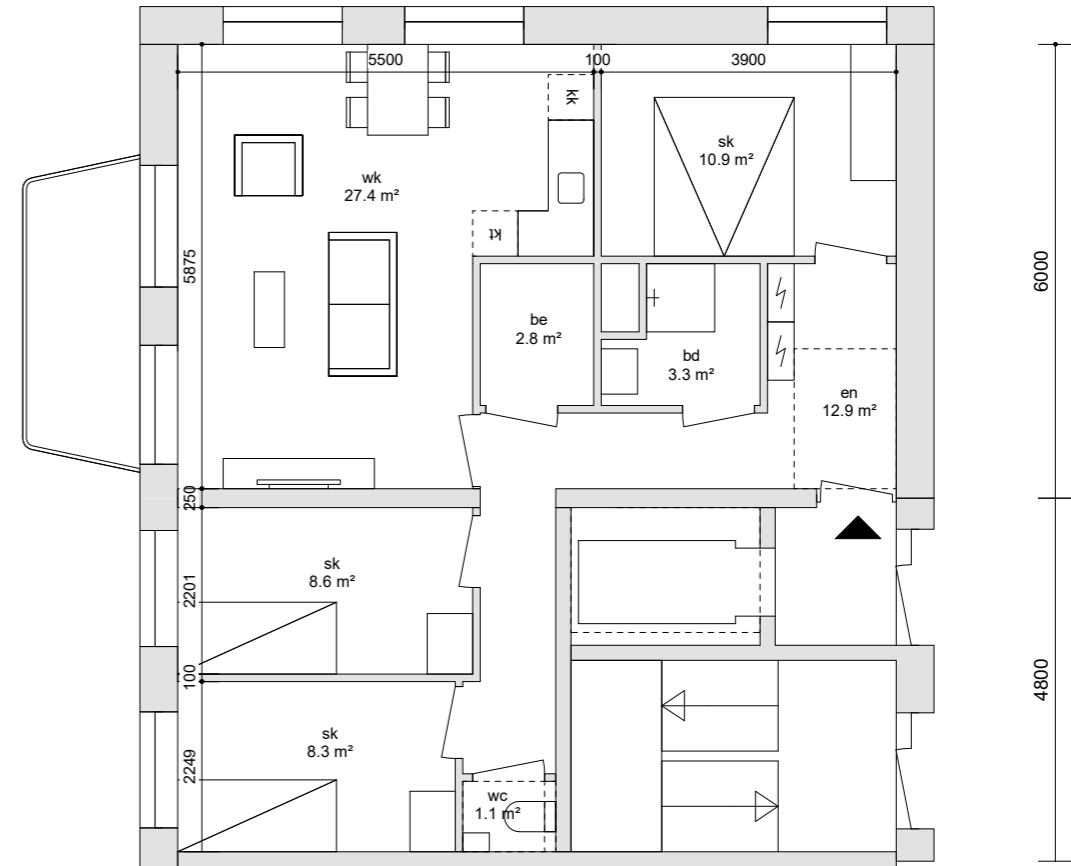

MAISONNETTE BLOK A/D - 4 KAMERS  
100 M2  
(komt 17 x voor)

BEGANE GROND

I E VERDIEPING

MAISONNETTE BLOK B - 4 KAMERS  
103 M2  
(komt 10 x voor)

BEGANE GROND

I E VERDIEPING

2-KAMER APPARTEMENT 2EVERDIEPING BLOK A/D  
49 M2  
(komt 52 x voor)

2-KAMER APPARTEMENT BLOK B  
43 M2  
(komt 3 x voor)

3-KAMER APPARTEMENT BLOK A/B  
64 M2  
(komt 24 x voor)

4-KAMER APPARTEMENT HOEKWONING BLOK D  
72 M2  
(komt 3 x voor)

4-KAMER APPARTEMENT HOEKWONING BLOK A  
78 M2  
(komt 5 x voor)

MAISONNETTE TUSSEN PARK BLOK C  
100 M2  
(komt 2 x voor)

I E VERDIEPING

MAISONNETTE HOEK PARK BLOK C  
114 M2  
(komt 2 x voor)

I E VERDIEPING

BEGANE GROND

BEGANE GROND

MAISONNETTE HOEK BINNENTUIN BLOK C  
100 M2  
(komt 1 x voor)

3-KAMER APPARTEMENT HOEK PARK BLOK C  
64 M2  
(komt 14 x voor)

3-KAMER APPARTEMENT BINNENTUIN BLOK C  
 58 M<sup>2</sup>  
 (komt 7 x voor)

2-KAMER APPARTEMENT HOEK BINNENTUIN BLOK C  
 50 M<sup>2</sup>  
 (komt 7 x voor)