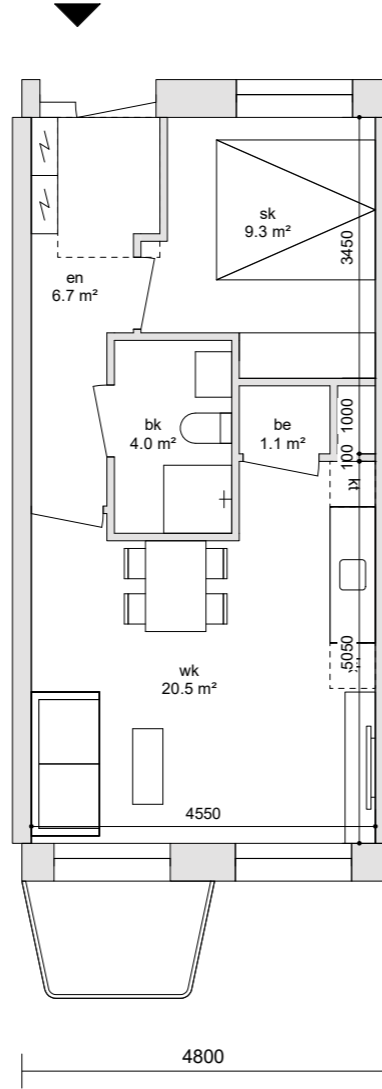

MAISONNETTE BLOK A/D - 4 KAMERS  
100 M2  
(komt 17 x voor)

BEGANE GROND

I E VERDIEPING

MAISONNETTE BLOK B - 4 KAMERS  
103 M2  
(komt 10 x voor)

BEGANE GROND

I E VERDIEPING

2-KAMER APPARTEMENT 2EVERDIEPING BLOK A/D  
49 M2  
(komt 52 x voor)

2-KAMER APPARTEMENT BLOK B  
43 M2  
(komt 3 x voor)

3-KAMER APPARTEMENT BLOK A/B  
64 M2  
(komt 24 x voor)

4-KAMER APPARTEMENT HOEKWONING BLOK D  
72 M2  
(komt 3 x voor)

4-KAMER APPARTEMENT HOEKWONING BLOK A  
78 M2  
(komt 5 x voor)

MAISONNETTE TUSSEN PARK BLOK C  
100 M2  
(komt 2 x voor)

I E VERDIEPING

MAISONNETTE HOEK PARK BLOK C  
114 M2  
(komt 2 x voor)

I E VERDIEPING

BEGANE GROND

BEGANE GROND

MAISONNETTE HOEK BINNENTUIN BLOK C  
100 M2  
(komt 1 x voor)

3-KAMER APPARTEMENT HOEK PARK BLOK C  
64 M2  
(komt 14 x voor)

3-KAMER APPARTEMENT BINNENTUIN BLOK C  
 58 M<sup>2</sup>  
 (komt 7 x voor)

2-KAMER APPARTEMENT HOEK BINNENTUIN BLOK C  
 50 M<sup>2</sup>  
 (komt 7 x voor)