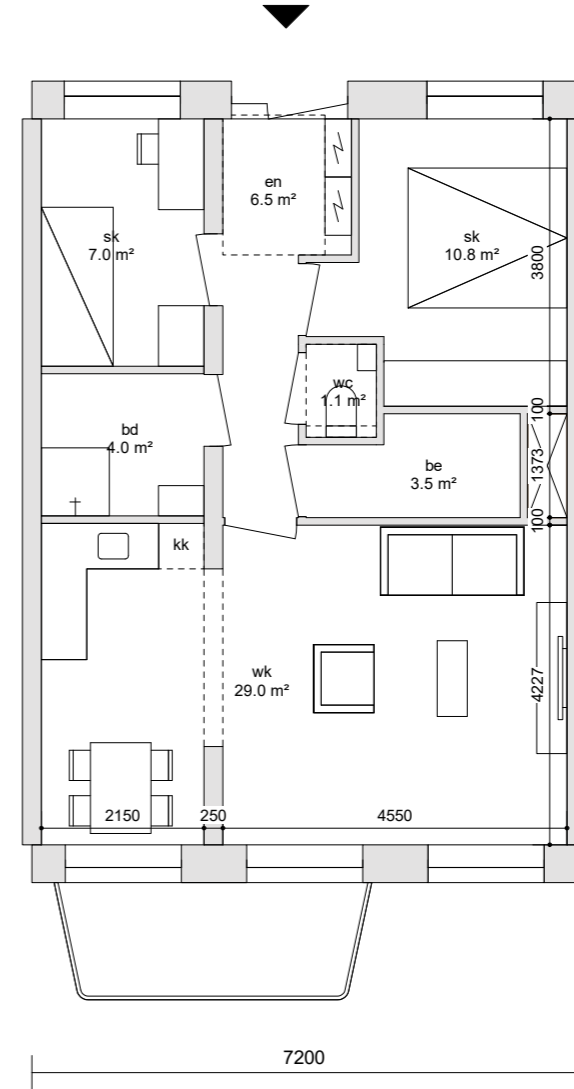

MAISONNETTE BLOK A/D - 4 KAMERS  
100 M2  
(komt 17 x voor)

BEGANE GROND

I E VERDIEPING

MAISONNETTE BLOK B - 4 KAMERS  
103 M2  
(komt 10 x voor)

BEGANE GROND

I E VERDIEPING

2-KAMER APPARTEMENT 2EVERDIEPING BLOK A/D  
49 M2  
(komt 52 x voor)

2-KAMER APPARTEMENT BLOK B  
43 M2  
(komt 3 x voor)

3-KAMER APPARTEMENT BLOK A/B  
64 M2  
(komt 24 x voor)

4-KAMER APPARTEMENT HOEKWONING BLOK D  
72 M2  
(komt 3 x voor)

4-KAMER APPARTEMENT HOEKWONING BLOK A  
78 M2  
(komt 5 x voor)

MAISONNETTE TUSSEN PARK BLOK C  
100 M2  
(komt 2 x voor)

I E VERDIEPING

MAISONNETTE HOEK PARK BLOK C  
114 M2  
(komt 2 x voor)

I E VERDIEPING

BEGANE GROND

BEGANE GROND

MAISONNETTE HOEK BINNENTUIN BLOK C  
100 M2  
(komt 1 x voor)

3-KAMER APPARTEMENT HOEK PARK BLOK C  
64 M2  
(komt 14 x voor)

3-KAMER APPARTEMENT BINNENTUIN BLOK C  
 58 M<sup>2</sup>  
 (komt 7 x voor)

2-KAMER APPARTEMENT HOEK BINNENTUIN BLOK C  
 50 M<sup>2</sup>  
 (komt 7 x voor)